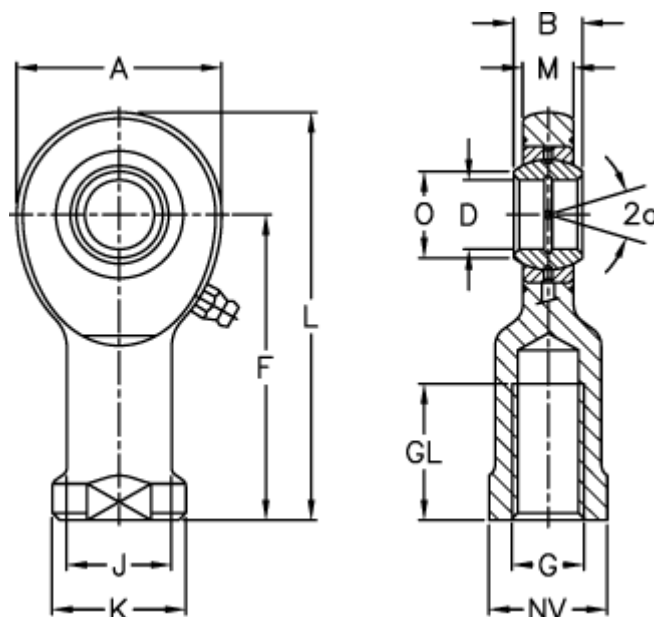

Varenummer: 03460050
 Beskrivelse: Fluro Ledhoved EI 50

Mål

A	= 112	J	= 62
a (grader)	= 6	K	= 75
B	= 35	L	= 216
D	= 50	M	= 30
Dynamisk træk kN	= 156	NV	= 65
F	= 160	O	= 56
g	= M45x3	Statisk træk kN	= 320
GL	= 68	Vægt	= 3500